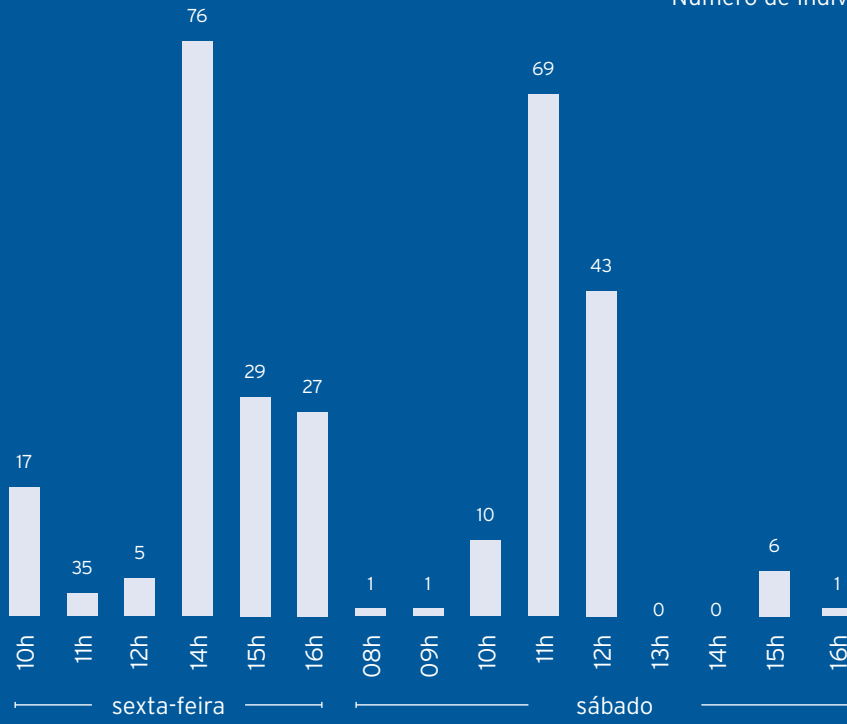

BIOBLITZ

Descobre a natureza do Parque de Serralves

Avistamentos por hora

Número de Indivíduos

Avistamentos Top 10

SERRALVES

Apoio Institucional

Parceiro