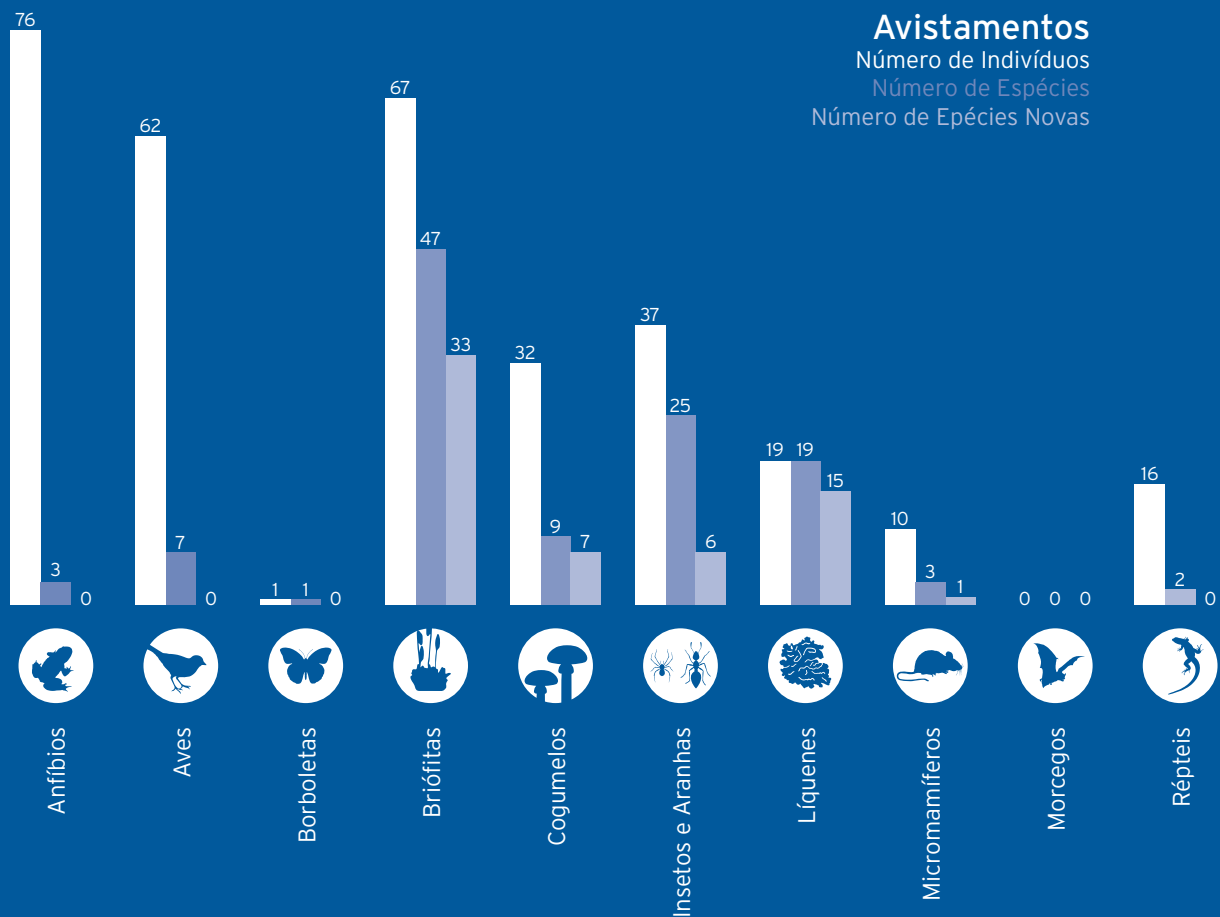

BIOBLITZ

Descobre a natureza do Parque de Serralves

Avistamentos por hora

Número de Indivíduos

Avistamentos Top 10

SERRALVES

Apoio Institucional

Parceiro