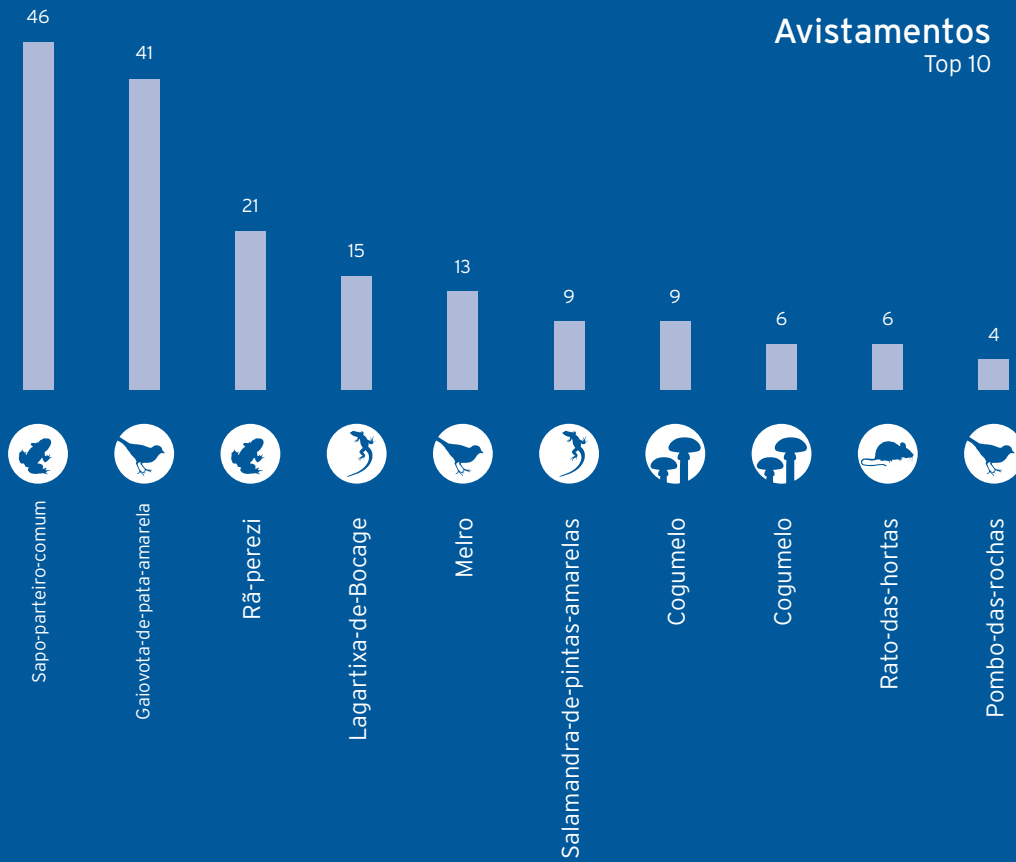

BIOBLITZ

Descobre a natureza do Parque de Serralves

Avistamentos por hora

Número de Indivíduos

Avistamentos Top 10

SERRALVES

Apoio Institucional

Parceiro